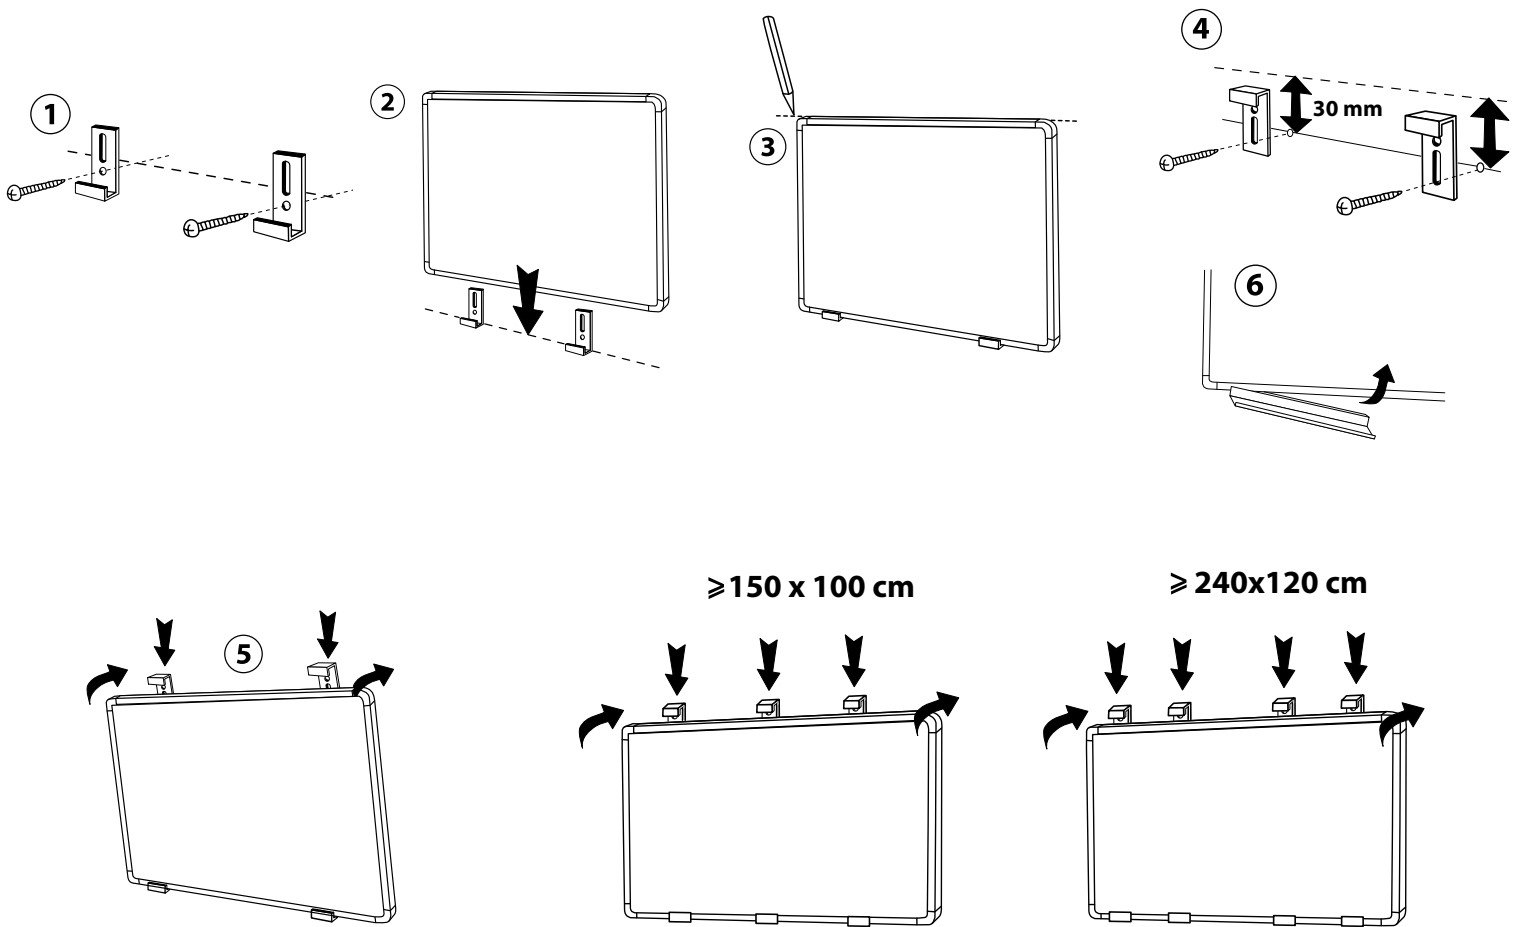

Ref. Nr. A1070/16
= 4 Stk.

Ref. Nr. A1070/17
je 4* Stk.
*6x > 150x100cm / 8x > 240x120cm

Ref. Nr. A1070/18
= 1 Stk.

EU Ecolabel: PL/049/002

D Unsere Produkte sind nicht mit Biozid-Produkten behandelt worden, da eine desinfizierende Wirkung auf Möbel für den Innenbereich nicht zulässig ist. Sie entsprechen der Norm EN 14434.